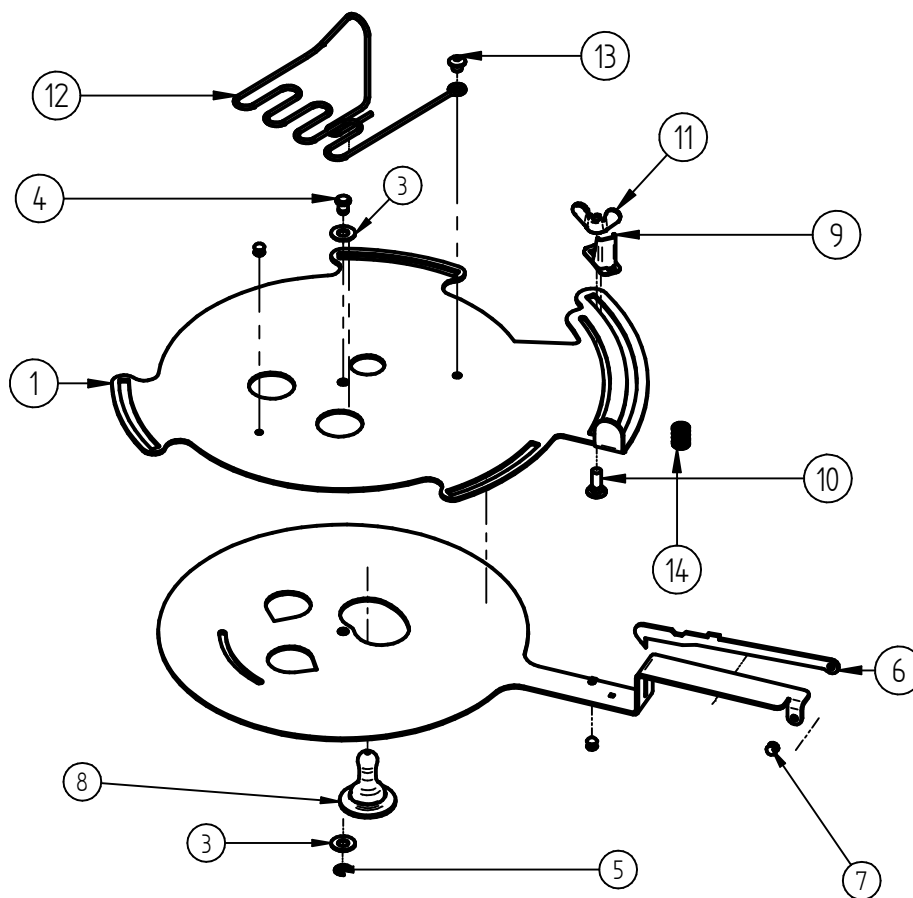

Item Number	Cod. Produto	Título	Quantidade
1	09.19.016	Estrutura MS40 Silver	1
2	09.19.088	Calha Direcionadora MS40 Silver	1
3	02.28.087	Cabeça Abaulada Sex Int 114x112	1
4	02.36.005	Porca Borboleta M6 Inox	5
5	02.38.008	Arruela Pressão Ø 1/4" Pesada	2
6	02.19.043	PA SEX UNC 5/16" x 3/4" ZB	6
7	02.37.033	Arruela Lisa Ø5/16"	8
8	09.19.021	Base Articulada MS40 Silver	1
9	02.43.016	Anel Trava RS-7 Inox	2
10	09.19.022	Base Fixa Inferior MS40 Silver	1
11	09.19.023	Pino Articulado MS40 5/16"x 103 mm Inox	1
12	02.05.003	Motor Elétrico de Ventilação 24V TBD Borsch	1
13	09.19.020	Suporte do Motor Menor MS40	1
14	02.37.015	Arruela Lisa 1/4" x 1mm ou 1,2mm Inox	7
15	02.28.018	PARAF. ALLEN CIL 1/4" x 2 1/2"	2
16	09.19.017	Registro MS40 Inox	1
17*	09.19.094	Disco Espalhador MS40	1
18	02.28.058	PARAF ALLEN S/ CAB 1/4" x 1/4" INOX	2
19	09.19.024	Eixo de Transmissão da MS40 Inox	1
20	02.23.004	Paraf Francês M6 x 16 mm Inox	5
21	02.33.069	PORCA SEXTAVADA COM INSERTO DE NYLON 1/4"	2
22	09.19.019	Abraçadeira do Tanque MS40 Inox	1
23	02.28.015	Cabeça Abaulada Sex Int 1/4" x 1"	2
24	02.59.109	Tanque de 40L Branco MS40	1
25*	09.19.091	Fixador do Direcionador MS40	1

Item Number	Cod. Produto	Título	Quantidade
1	09.19.045	Chapa Principal do Registro Inox	1
2	09.19.046	Chapa de Regulagem do Registro MS40 Inox	1
3	02.37.015	Arruela Lisa 1/4" x 1mm ou 1,2mm Inox	2
4	09.19.047	Pino Articulador do Registro MS40 Inox	1
5	02.43.009	Anel Trava RS-5 INOX	1
6	09.19.048	Trava da Regulagem MS40 Inox	1
7	02.41.017	Rebite Cabeça Chata 5/32" x 1/2" Inox	3
8	02.62.055	Bico Mamadeira	1
9	09.19.049	Trava L do Registro MS40 Inox	1
10	02.23.004	Paraf Francês M6 x 16 mm Inox	1
11	02.36.005	Porca Borboleta M6 Inox	1
12	02.46.016	Mola Grampo Onox Mexedor SM40	1
13	09.19.093	PARAF ALLEN ABA 1-4X1-2 INOX	1
14	02.46.017	Mola de Compressão Inox DM 10 mm D 1 mm e LO 14 mm	1