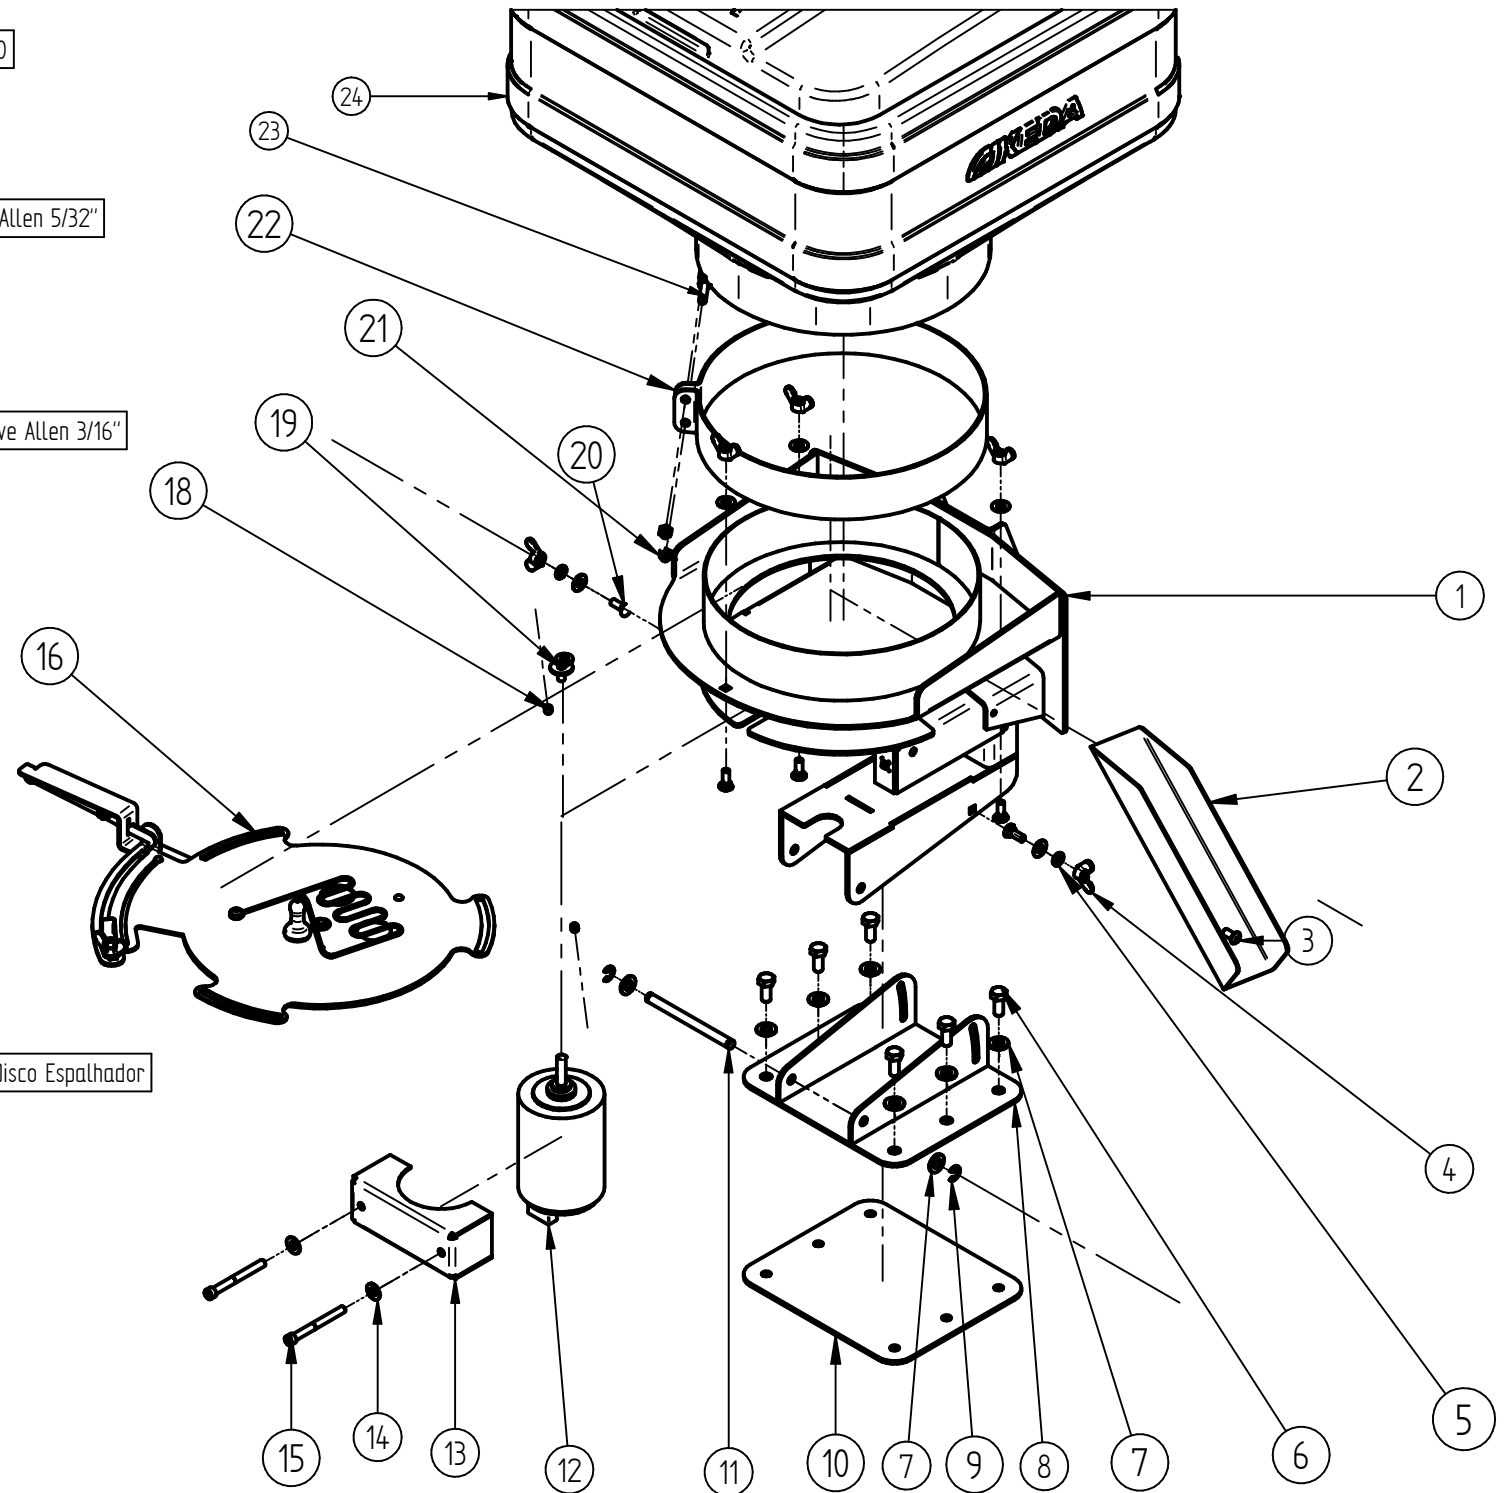

Item Number	Cod. Produto	Título	Quantidade
1	09.19.016	Estrutura MS40 Silver	1
2	09.19.088	Calha Direcionadora MS40 Silver	1
3	02.28.087	Cabeça Abaulada Sex Int 114x112	1
4	02.36.005	Porca Borboleta M6 Inox	5
5	02.38.008	Arruela Pressão Ø 1/4" Pesada	2
6	02.19.043	PA SEX UNC 5/16" x 3/4" ZB	6
7	02.37.033	Arruela Lisa Ø5/16"	8
8	09.19.021	Base Articulada MS40 Silver	1
9	02.43.016	Anel Trava RS-7 Inox	2
10	09.19.022	Base Fixa Inferior MS40 Silver	1
11	09.19.023	Pino Articulado MS40 5/16"x 103 mm Inox	1
12	02.05.003	Motor Elétrico de Ventilação 24V TBD Borsch	1
13	09.19.020	Suporte do Motor Menor MS40	1
14	02.37.015	Arruela Lisa 1/4" x 1mm ou 1,2mm Inox	7
15	02.28.018	PARAF. ALLEN CIL 1/4" x 2 1/2"	2
16	09.19.017	Registro MS40 Inox	1
17*	09.19.094	Disco Espalhador MS40	1
18	02.28.058	PARAF ALLEN S/ CAB 1/4" x 1/4" INOX	2
19	09.19.024	Eixo de Transmissão da MS40 Inox	1
20	02.23.004	Paraf Francês M6 x 16 mm Inox	5
21	02.33.069	PORCA SEXTAVADA COM INSERTO DE NYLON 1/4"	2
22	09.19.019	Abraçadeira do Tanque MS40 Inox	1
23	02.28.015	Cabeça Abaulada Sex Int 1/4" x 1"	2
24	02.59.109	Tanque de 40L Branco MS40	1
25*	09.19.091	Fixador do Direcionador MS40	1

Item Number	Cod. Produto	Título	Quantidade
1	09.19.045	Chapa Principal do Registro Inox	1
2	09.19.046	Chapa de Regulagem do Registro MS40 Inox	1
3	02.37.015	Arruela Lisa 1/4" x 1mm ou 1,2mm Inox	2
4	09.19.047	Pino Articulador do Registro MS40 Inox	1
5	02.43.009	Anel Trava RS-5 INOX	1
6	09.19.048	Trava da Regulagem MS40 Inox	1
7	02.41.017	Rebite Cabeça Chata 5/32" x 1/2" Inox	3
8	02.62.055	Bico Mamadeira	1
9	09.19.049	Trava L do Registro MS40 Inox	1
10	02.23.004	Paraf Francês M6 x 16 mm Inox	1
11	02.36.005	Porca Borboleta M6 Inox	1
12	02.46.016	Mola Grampo Onox Mexedor SM40	1
13	09.19.093	PARAF ALLEN ABA 1-4X1-2 INOX	1
14	02.46.017	Mola de Compressão Inox DM 10 mm D 1 mm e LO 14 mm	1